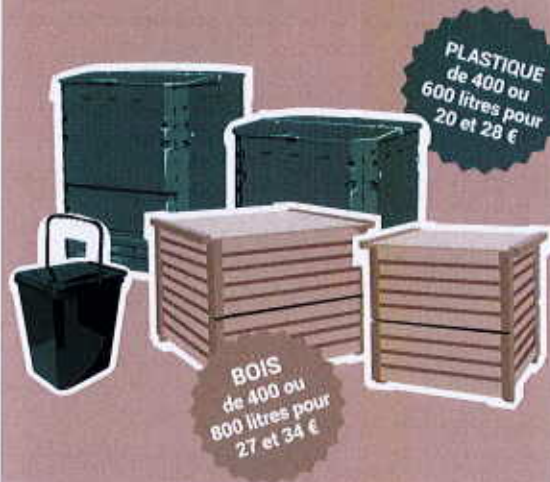

Films, sacs
et barquettes
en plastique,
polystyrène,
courriers, enveloppes,
emballages souillés

Merci de sortir les bacs la veille au soir.

Bouteilles et pots en
verre alimentaire

✗ ERREURS DE TRI

Flacons de parfum, miroirs
vaisselle, carafes, vitrages

Renseignements ou rendez-vous,

au **01 64 23 35 54**

ou à contact@aiprefon.fr

Bornes textiles

Des bornes sont à votre disposition sur l'ensemble de notre territoire.

Trouvez les consignes de tri et les bornes les plus proches de chez

Composteurs

Le SMICTOM propose des composteurs à moitié prix avec la livraison et le montage gratuits. Un bioseau pour la cuisine vous sera offert.

Passez commande au numéro vert